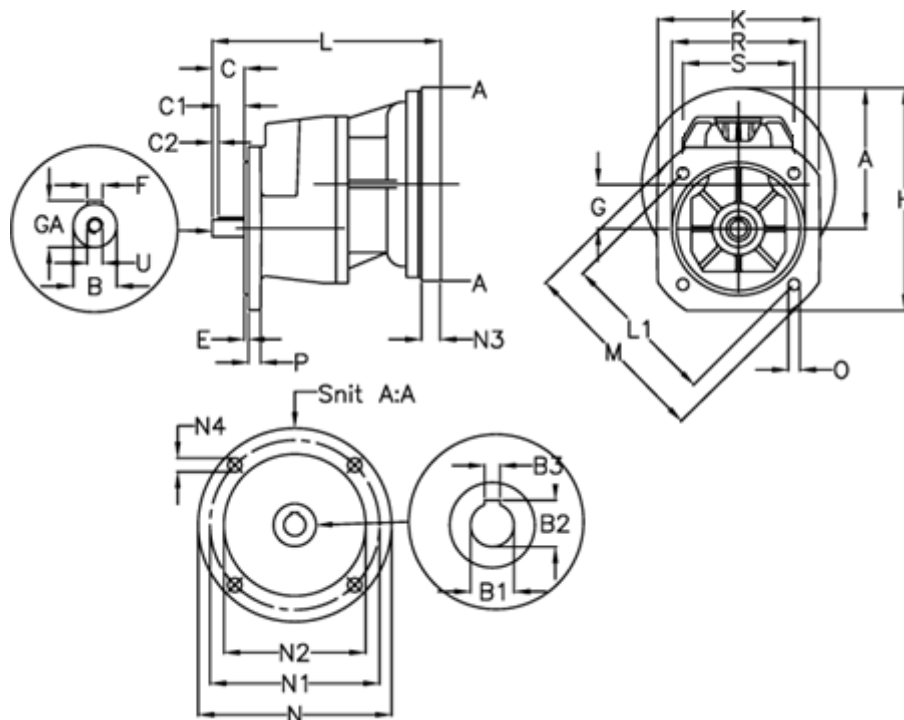

Varenummer: 40550400482425
 Beskrivelse: Tandhjulsgeær S401F-4,8-P71B5

Mål

A = 154.7	E = 4.0	M = 250.0	R = 180
B = 28	F = 8x7x50	N = 160	S = 155
B1 = 14	G = 61.7	N1 = 130	U = M8
B2 = 16.3	GA = 31.0	N2 = 110	
B3 = 5	H = 259.7	N3 = -	
C = 60	K = 210	N4 = M10x12	
C1 = 50	L = 294	O = 14.0	
C2 = 5	L1 = 215.0	P = 12	